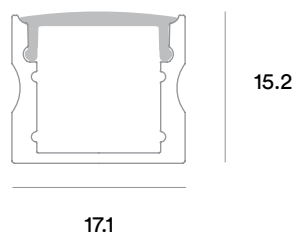

LED profile dimensions

Kiiko 1 recessed

Kiiko 2

Kiiko 3 recessed

Kiiko 4

Kiiko 5/6

Kiiko 7

Kiiko 8/10

16 × 16

16 × 16

Kiiko Robe

Ø24mm

Kiiko Max 3

49

37.4

Kiiko Max 4

34.8

37.5

Note. all drawings not to scale v012017.