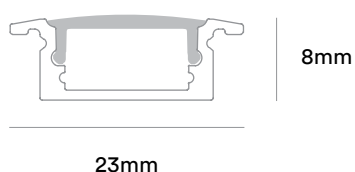

LED profile dimensions

Kiiko 1 recessed

Kiiko 2

Kiiko 3 recessed

Kiiko 4

Kiiko 5/6

Kiiko 7

Kiiko 8/10

16 × 16

16 × 16

Kiiko Robe

Ø24mm

Kiiko Max 3

49

37.4

Kiiko Max 4

34.8

37.5

Note. all drawings not to scale v012017.