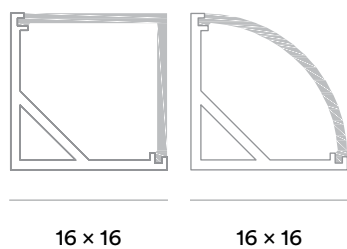

LED profile dimensions

Kiiko 1 recessed

Kiiko 2

Kiiko 3 recessed

Kiiko 4

Kiiko 5/6

Kiiko 7

Kiiko 8/10

16 × 16

16 × 16

Kiiko Robe

Ø24mm

Kiiko Max 3

49

37.4

Kiiko Max 4

34.8

37.5

Note. all drawings not to scale v012017.