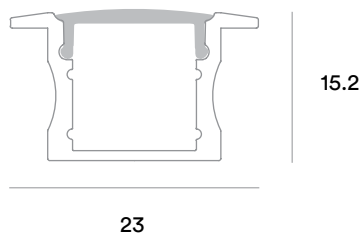

LED profile dimensions

Kiiko 1 recessed

Kiiko 2

Kiiko 3 recessed

Kiiko 4

Kiiko 5/6

Kiiko 7

Kiiko 8/10

16 × 16

16 × 16

Kiiko Robe

Ø24mm

Kiiko Max 3

49

37.4

Kiiko Max 4

34.8

37.5

Note. all drawings not to scale v012017.